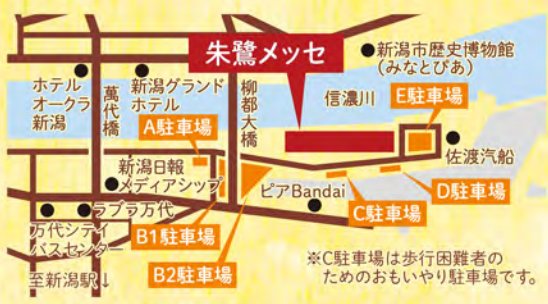

絵本との楽しい出会いがいっぱい!

読み聞かせや
工作ワークショップも!
みんなで
遊びに来てね

絵本ワールド

in にいがた 2017

絵本作家
黒井 健先生の
講演会があるよ!
(要申込み)

日時 **11/19 (日)** 入場無料
9:30 ~ 16:30
会場 **朱鷺メッセ** スノーホール、
中小会議室

主催 新潟日报社
特別協力 新潟県立大学
協賛 KuriCo BSn65 ポーラ
ワールド・ファミリー株式会社

この活動は、子どもゆめ基金(独立行政法人国立青少年教育振興機構)の助成金の交付を受けて行うものです。

ACCESS 混雑が予想されますので、公共交通機関をご利用ください

収容台数	
A	118台(普通車)
B1	310台(普通車)
B2	281台(普通車)
C	48台(普通車)
※おもいやり駐車場	
D	176台(普通車)
E	703台(普通車)

駐車料金 60分無料(A~E)
[時間料金]100円/30分 ※入場から1時間までは無料となります。
[1日料金]最大1,500円/24時間 ※いずれの駐車場にも身障者用駐車スペースがあります。
〒950-0078 新潟市中央区万代島6番1号 TEL.025-246-8400(代)